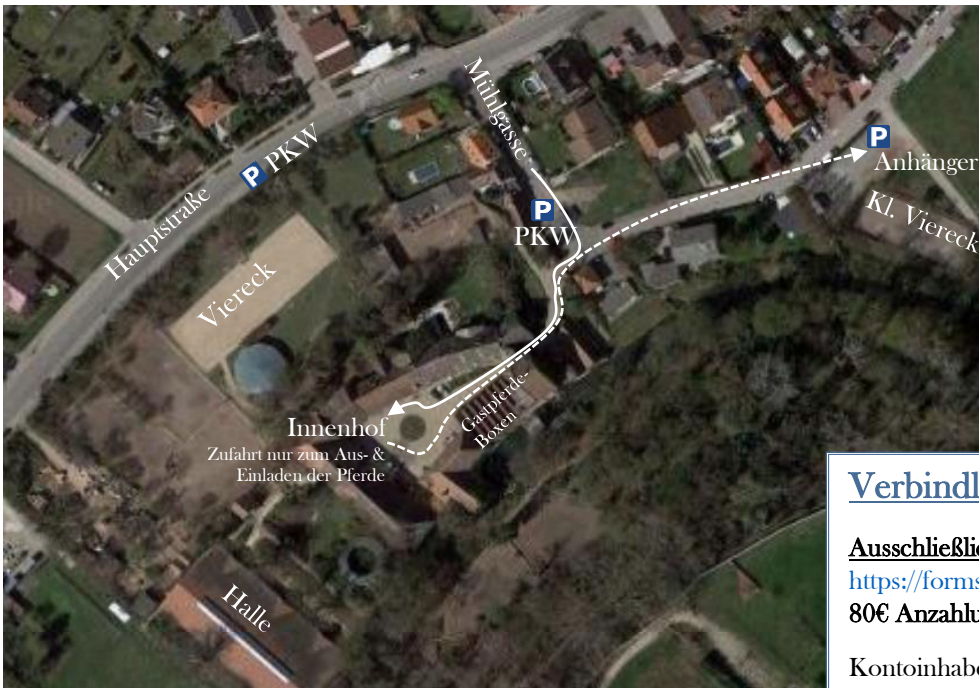

# Dressurkurs mit Elisabeth Waldbauer-Schall

10.12 - 11.12.2022

Kosten für den Kurs:	110€ (2 x 40min.) Mindestteilnehmer: 8, max. 10
Kosten für Box:	36€ pro Pferd/Tag (inklusive Stroh & Heu, Hallenbenutzung, Warmwasser-Waschplatz, Solarium und gemütlichem, stressfreiem Ambiente)
Kosten für Hallenbenutzung ohne Box:	15€/Tag
Was ist mitzubringen?	Eigenes Kraftfutter, Pferdepass
Mittagessen im Gut Fabricius:	Es gibt die Möglichkeit eines gemeinsamen, gemütlichen Mittagessens mit Hausmannskost für 10€/Person pro Tag (inkl. Getränke). Bei unter 4 Anmeldungen behalten wir uns vor die Verpflegung am Hof nicht anzubieten. Für diesen Fall gibt es einen Spar in Rammersdorf oder einen Wirten in Maria Lanzendorf um sich zu stärken.
Anfahrt & Orientierungsplan:	Über S1 Abfahrt Rammersdorf

Reitstall Gut Fabricius  
Mühlgasse 6  
2326 Lanzendorf