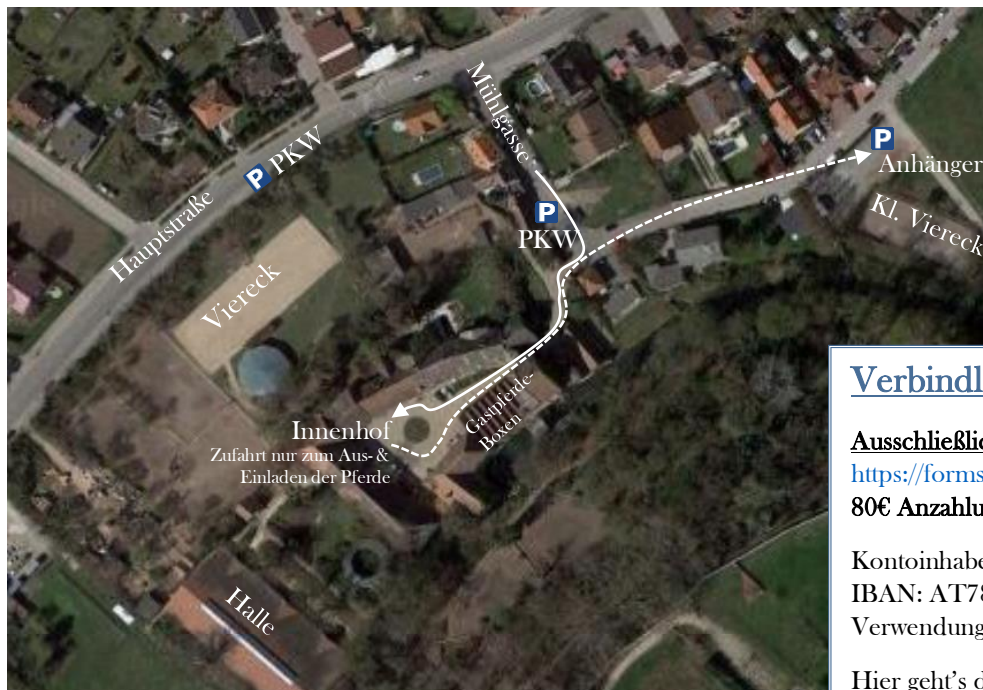

Anfahrt & Orientierungsplan: Über S1 Abfahrt Rannersdorf

Reitstall Gut Fabricius
Mühlgasse 6
2326 Lanzendorf

Verbindliche Anmeldung:

Ausschließlich via Online-Formular hier:
<https://forms.gle/RYvpzECC8D4cmB9n8> und
80€ Anzahlung auf folgendes Konto: