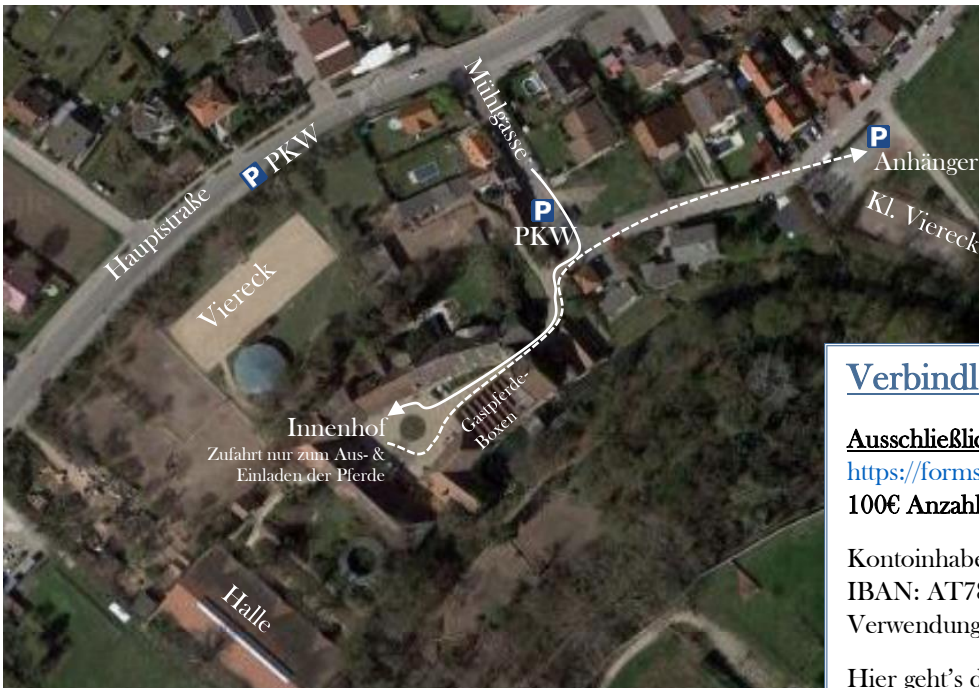

Kosten für den Kurs:	180€ (2 x 40min) Teilnehmerzahl: 12 (bei weniger Teilnehmern können sich die Kurskosten erhöhen)
Kosten für Box:	36€ pro Pferd/Tag (inklusive Stroh & Heu, Hallenbenutzung, Warmwasser-Waschplatz, Solarium und gemütlichem, stressfreiem Ambiente)
Kosten für Hallenbenutzung ohne Box:	15€/Tag
Was ist mitzubringen?	Eigenes Kraftfutter, Pferdepass
Mittagessen im Gut Fabricius:	Es gibt die Möglichkeit eines gemeinsamen, gemütlichen Mittagessens mit Hausmannskost für 10€/Person pro Tag (inkl. Getränke). Bei unter 4 Anmeldungen behalten wir uns vor die Verpflegung am Hof nicht anzubieten. Für diesem Fall gibt es einen Spar in Rannersdorf oder einen Wirten in Maria Lanzendorf um sich zu stärken.
Anfahrt & Orientierungsplan:	Über S1 Abfahrt Rannersdorf

Reitstall Gut Fabricius
Mühlgasse 6
2326 Lanzendorf

Verbindliche Anmeldung:

Ausschließlich via Online-Formular hier:
<https://forms.gle/RYvpzECC8D4cmB9n8> und
100€ Anzahlung auf folgendes Konto:

Kontoinhaber: Julia Hruby
IBAN: AT78 1100 0116 9205 6200
Verwendungszweck: Name + Kurstitel